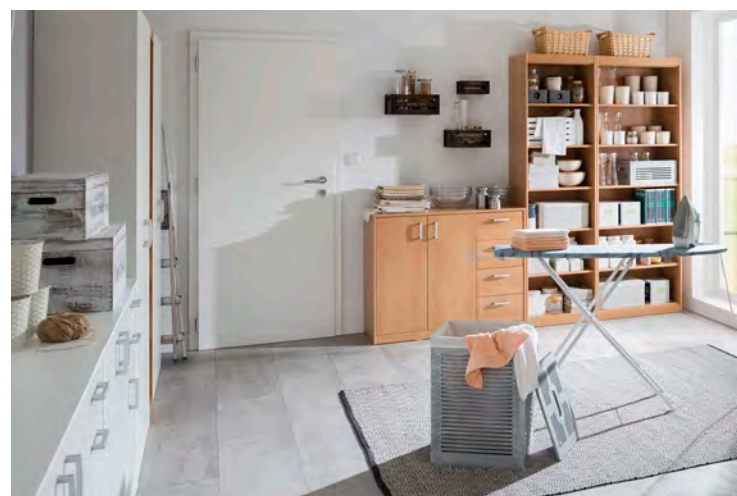

PROGRAM
MULTI
SO ZĽAVOU AŽ DO
-20%

MULTI technická miestnosť, vyhotovenie: *biela arctic/buk04*