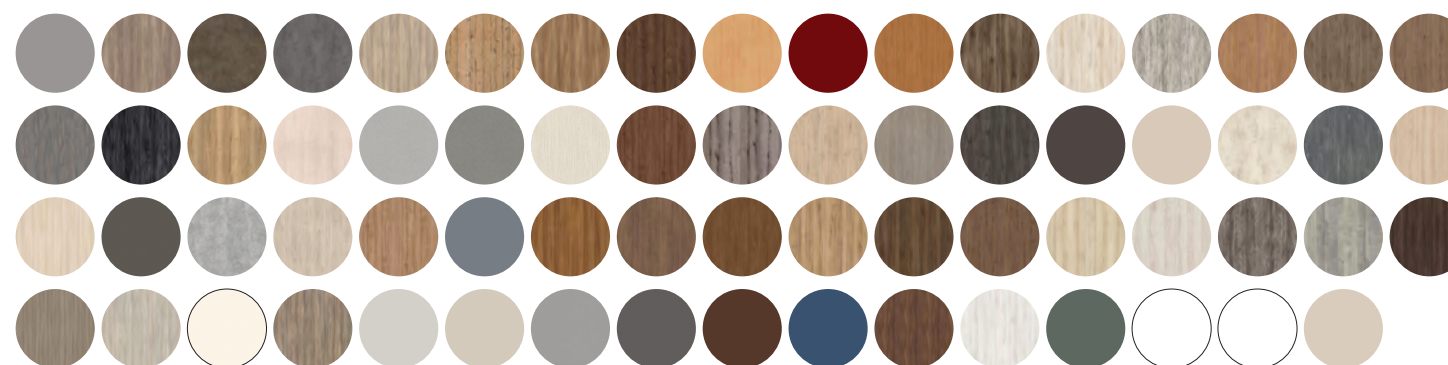

Otvorenú dispozíciu kuchyne s obývačkou vyriešia kuchyne FAMILY a nábytkový koncept ROUTE v jednotnom dizajne. V tomto prípade je interiér od kuchyne až po obývačku zariadený modelom IRIS. Rozšírili sme pre vás ponuku farieb pre kuchyne a nábytok! Z kolekcie Extra je aj prevedenie kuchyne v odtieni zelená verde a taupe sivá na nábytku v obývačke.

Kuchyňa je vyhotovená vo verzii XL - T. XL znamená zvýšenie pracovnej plochy a väčší úložný priestor oproti štandardu. XL kuchyňa je preto vhodná aj do malých bytov. „T“ označuje bezúchytkový systém otvárania dveriek pomocou tzv. T – lišty. Dvierka jednoducho otvoríte tak, že do priestoru nad hranou vložíte prsty a potiahnete.

Nábytkový koncept ROUTE je ideálnym riešením pre harmonické zariadenie obývacích izieb prepojených s kuchyňou v jednotnom, ale jedinečnom dizajne.

Náš tip: Máte moderne prepojenú jedáleň s kuchyňou a obývačkou? Vyskúšajte jej optické oddelenie napríklad pomocou bytových rastlín, zásteny, nábytku alebo farebným odlíšením stien.

IRIS kuchyňa FAMILY XL-T
vyhotovenie: *zelená verde, dub halifax natur*
pracovná doska: *extra dekor dub halifax natur*
úchytka: *T- profil čierny*

ROUTE obývačka
vyhotovenie: *taupe sivá*

AŽ DO
-38%
KUCHYNE XL*

VYŠŠIA
PRACOVNÁ PLOCHA
VÄČŠÍ
ÚLOŽNÝ PRIESTOR

NOVINKA! Kuchyne IMA, IMA 2, TILIA, TILIA 2 a IRIS môžete mať aj v týchto farebných prevedeniach.

67 dekorov predných plôch

24 dekorov pracovných dosiek

* Zľava na vybrané plánované kuchyne Family, Family XL, FAMILY XL-T a obývačky ROUTE až do -38%.

Viac informácií k akcii nájdete na www.decodom.sk alebo v predajnej sieti Decodom.