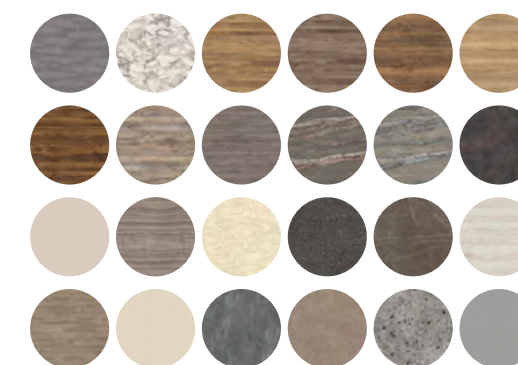

24 dekorov pracovných dosiek