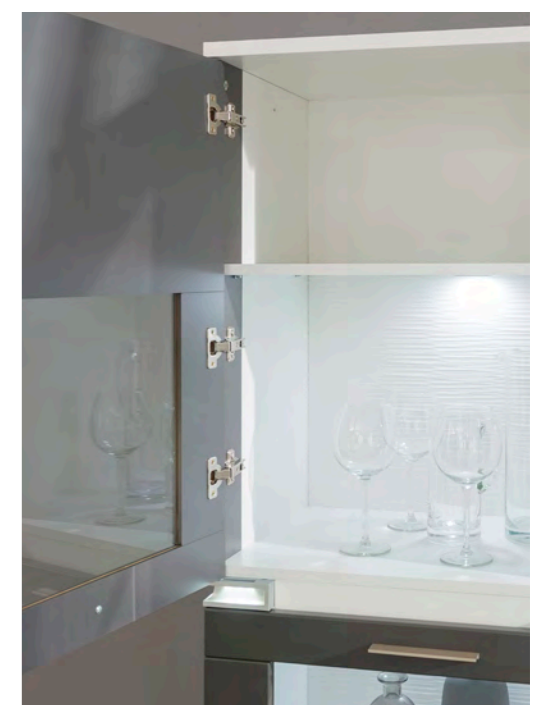

1. vitrína TYP 01
~~298⁵⁰ €~~
253⁷³ €

PROGRAM
BOA
SO ZĽAVOU AŽ DO
-15%

2. skrinka na TV TYP 31
~~318⁵⁰ €~~
270⁷³ €

BOA kombinácia 35
š/v/h: 355,3/207,4/50,8 cm
vyhotovenie: biela arctic/
grafit vysoký lesk
(cena bez osvetlenia a doplnkov)
/osvetlenie - trieda energetickej účinnosti F/
zľava na program BOA až do -15%

1. vitrína TYP 01
  š/v/h: 65,1/207,4/41 cm
  ~~298⁵⁰ €~~ **253⁷³ €**
2. skrinka na TV TYP 31
  š/v/h: 150,1/53,1/50,8 cm
  ~~318⁵⁰ €~~ **270⁷³ €**
3. panel s policou TYP 43
  š/v/h: 180/34,5/19,6 cm
  ~~51³⁰ €~~ **43⁶¹ €**
4. vitrína TYP 05
  š/v/h: 100,1/126,2/41 cm
  ~~311⁴⁰ €~~ **264⁶⁹ €**