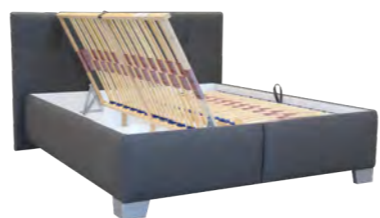

GARONA manželská posteľ
(s roštom a s úložným priestorom)
š/v/h: 204/112/211 cm
ložná plocha š/h: 180/200 cm
vyhotovenie: ET 95 anthrazit

631 €
489 €