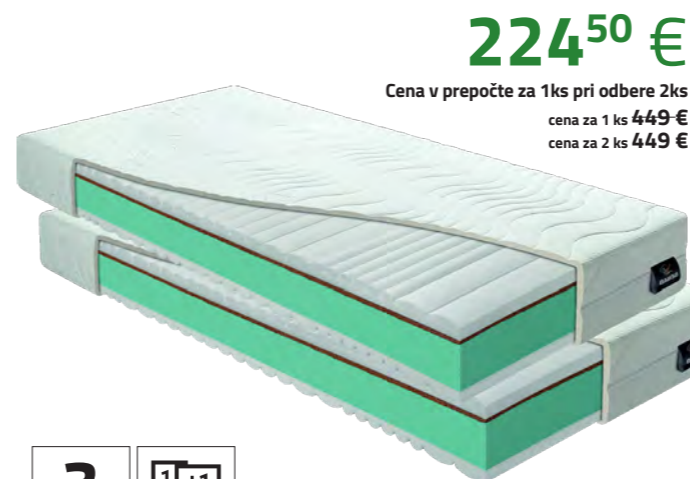

224⁵⁰ €

Cena v prepočte za 1ks pri odbere 2ks
cena za 1 ks 449 €
cena za 2 ks 449 €

3
roky záruka

1+1
zadarmo

KAMZÍK 1+1

komfortný ortopedický partnerský matrac z vysoko kvalitnej studenej peny s profiláciou.
vynikajúca elasticita a tvarová stálosť matraca
matrac dvojitej tuhosti (odporúčaný pre páry s váhovým rozdielom)
odporúčený rošt: lamelový, pevný š/v/h: 200/20/90, 80 cm
nosnosť: 130kg