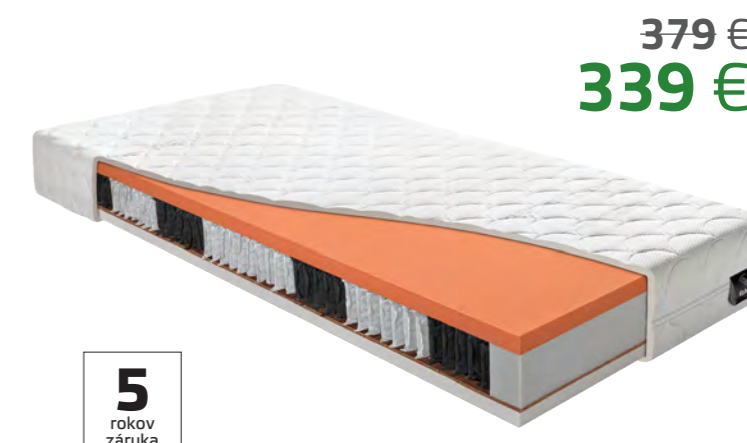

259 €
239 €

3
roky záruka

DECODOM ANTIBAKTERIAL VISCO

odzipsovateľný potah Bamboo jadro pena LAZY FOAM, antibakterial PUR pena
odporúčený rošt: pevný, lamelový nepolohovateľný
š/v/h: 200/20/90, 80 cm, nosnosť: 130kg

319 €
289 €

3
roky záruka

ANTIBAKTERIAL SPINAL

odzipsovateľný potah OLIVA, duté PES vlákno, komfortná mäččená pena NIGHTFLY, FYZIOSYSTÉM
odporúčený rošt: pevný, lamelový nepolohovateľný
š/v/h: 200/20/90, 80 cm, nosnosť: 140kg