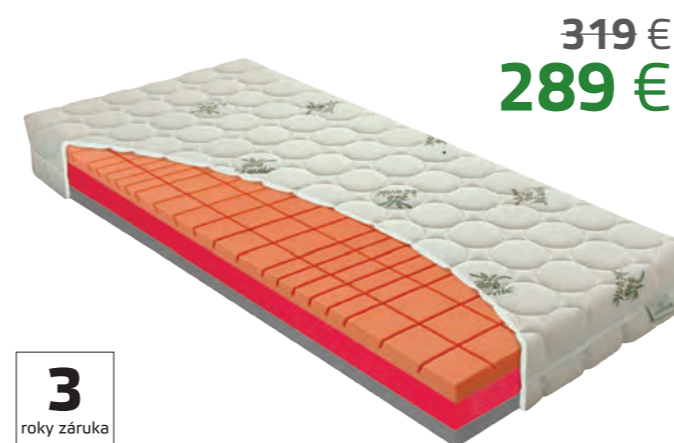

319 €
289 €

3
roky záruka

ANTIBAKTERIAL SPINAL

odzipsovateľný potah OLIVA, duté PES vlákno, komfortná mäččená pena NIGHTFLY, FYZIOSYSTÉM
odporúčený rošt: pevný, lamelový nepolohovateľný
š/v/h: 200/20/90, 80 cm, nosnosť: 140kg